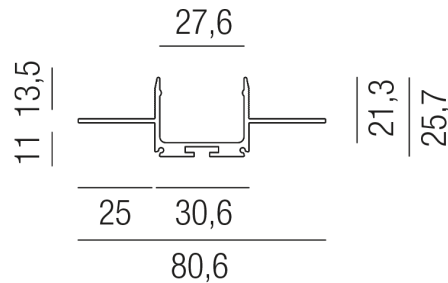

Produktdatenblatt

LED STRIPS 69566/100-W

Beschreibung

LED PROFILE - PROFI - Einbau 30 - frameless
 Einbau 30 - frameless/Alu eloxiert
 mit Abdeckung PMMA opalweiß
 B80,6/H25,7/L1000mm