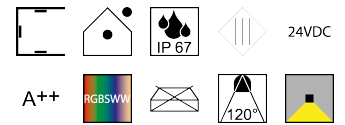

### Beschreibung

LED STRIPs 24V - DIAMOND IP67 - CRI>80  
 24VDC/4-in-1/RGB+warmweiß 2700K/19,2W je lfm  
 B14mm/Doppelklebeband/6-lfm Rolle  
 teilbar nach 100mm

Anschluss 24V Gleichspannung, Schutzklasse III - Elektrische Isolierungsklasse (IEC), Schutzart IP67, Anwendung im Innen- und Außenbereich, Installation an der Wand, Decke oder auf dem Boden, 1 seitiger Lichtaustritt - down breitstrahlend, Abstrahlwinkel 120°, Lieferung ohne Netzteil, Farbtöne RGBSWW, Rot, Grün, Blau, superwarmweiß 2700K, Energieeffizienzklasse, A++