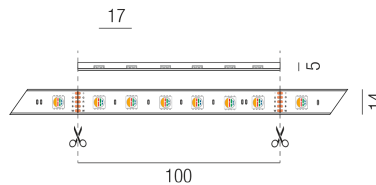

### Beschreibung

LED STRIPs 24V - DIAMOND IP67 - CRI>80  
 24VDC/4-in-1/RGB+warmweiß 2700K/19,2W je lfm  
 B14mm/Doppelklebeband/6-lfm Rolle  
 teilbar nach 100mm

Anschluss 24V Gleichspannung, Schutzklasse III - Elektrische Isolierungsklasse (IEC), Schutzart IP67, Anwendung im Innen- und Außenbereich, Installation an der Wand, Decke oder auf dem Boden, 1 seitiger Lichtaustritt - down breitstrahlend, Abstrahlwinkel 120°, Lieferung ohne Netzteil, Farbtöne RGBSWW, Rot, Grün, Blau, superwarmweiß 2700K, Energieeffizienzklasse, A++