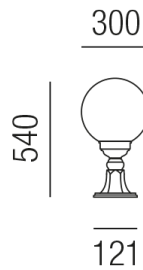

### Beschreibung

SL AMALFI

1fl/rostfärbig/KU-KUGEL PMMA opal

dm300/H540mm/für 1x E27 70W

Anschluss 230V Wechselspannung, Schutzklasse I - Elektrische Isolierungsklasse (IEC), Schutzart IP43, Anwendung im Innen- und Außenbereich, Installation auf dem Boden, 4 seitiger Lichtaustritt - Rundumlicht (in alle Richtungen), Leuchte geeignet für die Montage auf entflammaren Oberflächen, Energieeffizienzklasse, A++ - D