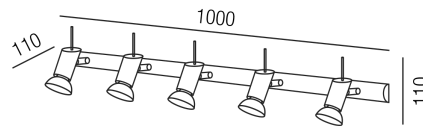

Produktdatenblatt

BASIC 14525/100-MB

Beschreibung

Balken BASIC

5fl/Bronze

L100/H11/AL11/für 5xGU10 50W

Anschluss 230V Wechselspannung, Schutzklasse I - Elektrische Isolierungsklasse (IEC), Schutzart IP20, Anwendung im Innenbereich, Installation an der Wand oder Decke, drehbar und schwenkbar, Leuchte geeignet für die Montage auf entflammaren Oberflächen, Energieeffizienzklasse, A++ - D