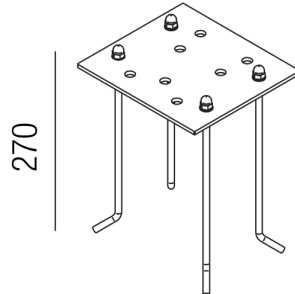

Produktdatenblatt

ZUSTALK 87290

Beschreibung

ZUB STALK
Bodenverankerung für SL
B110/L140/H