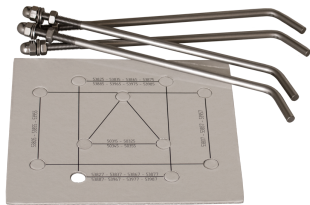

Produktdatenblatt

ZUSTALK 87290

Beschreibung

ZUB STALK
Bodenverankerung für SL
B110/L140/H