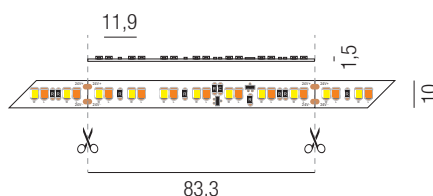

biegsamer Strip 4,8W/m, IP20, 24VDC, monochrome LED Strips LED

ohne Netzteil, bestrombar 24VDC, 60 Dioden/m, max. Länge je Einspeisung 6000mm, Leiterplatten weiß, 3M Doppelklebeband, Einspeisung 1500mm am Anfang und Ende des Strips

24VDC       

CRI >80 SWW 2700K WW 3000K **A++**

Bestell-Nr.	Länge	Lumen	Euro
69135/600- SWW	6000 mm	405 lm/m	
69135/600- WW	6000 mm	445 lm/m	

dimtowarm Strip 10,7W/m, IP33, 24VDC, monochrome LED Strips LED

ohne Netzteil, bestrombar 24VDC, 60 Dioden/m, max. Länge je Einspeisung 6000mm, Leiterplatten weiß, 3M Doppelklebeband, Einspeisung 1500mm am Anfang und Ende des Strips

24VDC       

CRI >80 1900K 3000K **A++**

Bestell-Nr.	Länge	Lumen	Euro
69442/600-DTW	6000 mm	1050 lm/m	

black Strip 14,4W/m, IP20, 24VDC, 1125lm/m, 2700K, monochrome LED Strips LED

ohne Netzteil, bestrombar 24VDC, 60 Dioden/m, max. Länge je Einspeisung 6000mm, Leiterplatten **schwarz**, 3M Doppelklebeband, Einspeisung 1500mm am Anfang und Ende des Strips