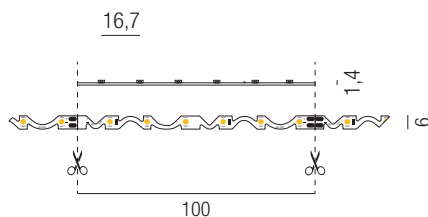

biegsamer Strip 4,8W/m, IP20, 24VDC, monochrome LED Strips LED

ohne Netzteil, bestrombar 24VDC, 60 Dioden/m, max. Länge je Einspeisung 6000mm, Leiterplatten weiß, 3M Doppelklebeband, Einspeisung 1500mm am Anfang und Ende des Strips

24VDC       

CRI >80 SWW 2700K WW 3000K **A++**

Bestell-Nr.	Länge	Lumen	Euro
69135/600- SWW	6000 mm	405 lm/m	
69135/600- WW	6000 mm	445 lm/m	

dimtowarm Strip 10,7W/m, IP33, 24VDC, monochrome LED Strips LED

ohne Netzteil, bestrombar 24VDC, 60 Dioden/m, max. Länge je Einspeisung 6000mm, Leiterplatten weiß, 3M Doppelklebeband, Einspeisung 1500mm am Anfang und Ende des Strips

24VDC       

CRI >80 1900K 3000K **A++**

Bestell-Nr.	Länge	Lumen	Euro
69442/600-DTW	6000 mm	1050 lm/m	

black Strip 14,4W/m, IP20, 24VDC, 1125lm/m, 2700K, monochrome LED Strips LED

ohne Netzteil, bestrombar 24VDC, 60 Dioden/m, max. Länge je Einspeisung 6000mm, Leiterplatten **schwarz**, 3M Doppelklebeband, Einspeisung 1500mm am Anfang und Ende des Strips