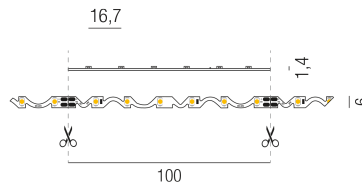

Produktdatenblatt

LED STRIPS24 69135/600-SWW

Beschreibung

LED STRIPs 24V - IP20 - BENDABLE - CRI>80

24VDC/superwarmweiß 2700K/4,8W 425lm je lfm

B6mm/biegbar/Doppelklebeband/6-lfm Rolle

Anschluss 24V Gleichspannung, Schutzklasse III - Elektrische Isolierungsklasse (IEC), Schutzart IP20, Anwendung im Innenbereich, Installation an der Wand, Decke oder auf dem Boden, 1 seitiger Lichtaustritt - down breitstrahlend, Abstrahlwinkel 120°, Lieferung ohne Netzteil, Farbwiedergabeindex CRI >80, Farbtemperatur von superwarmweiß 2700K, Energieeffizienzklasse, A++