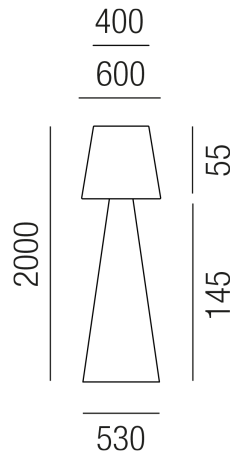

## PIVOT 87155/200-W

### Beschreibung

STL PIVOT OUT

2fl/PE mit Silikon/Fuß weiß/Schirm weiß

dm530/H2000mm/ inkl. 2xE27 52W

Anschluss 230V Wechselspannung, Schutzklasse II - Elektrische Isolierungsklasse (IEC), Schutzart IP55, Anwendung im Innen- und Außenbereich, Installation auf dem Boden, 4 seitiger Lichtaustritt - Rundumlicht (in alle Richtungen), Leuchte geeignet für die Montage auf entflammaren Oberflächen, Energieeffizienzklasse, A++ - D, mit angebautem Stromkabel und Stecker