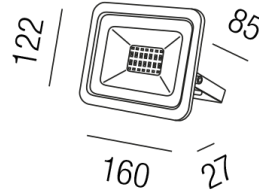

### Beschreibung

STR PUR - WHITE SUN - 230V - CL I/IP65

1fl/weiß/120° schwenkbar

B160/H122/AL85mm/inkl. SMD-LED 30W 3000K 2.250lm

mit 2 Meter Zuleitung + Stecker

Anschluss 230V Wechselspannung, Schutzklasse I - Elektrische Isolierungsklasse (IEC), Schutzart IP65, Anwendung im Innen- und Außenbereich, Installation an der Wand, Decke oder auf dem Boden, drehbar, Abstrahlwinkel 120°, Leuchte geeignet für die Montage auf entflammabaren Oberflächen, Betriebsgerät TRIAC dimmbar, Farbwiedergabeindex CRI >80, Farbtemperatur von warmweiß 3000K, Energieeffizienzklasse, A+, mit angebautem Stromkabel und Stecker