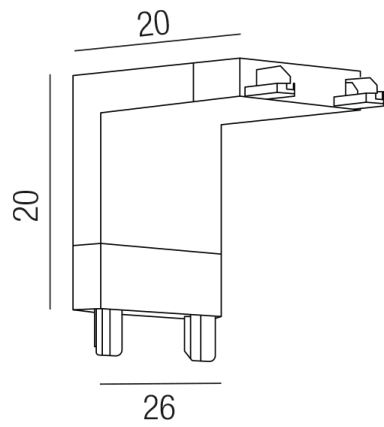

Produktdatenblatt

FORTY8 64877-S

Beschreibung

ZUB FORTY8 - flat
 EckVerbinder Decke-Wand/schwarz
 L20/B26/H20mm
 CE-Kennzeichnung

Projektbilder - Zusatzbilder - Detailbilder

Technische Änderungen vorbehalten, druck-, scan- und kalibrierungsbedingt sind Farbabweichungen möglich.