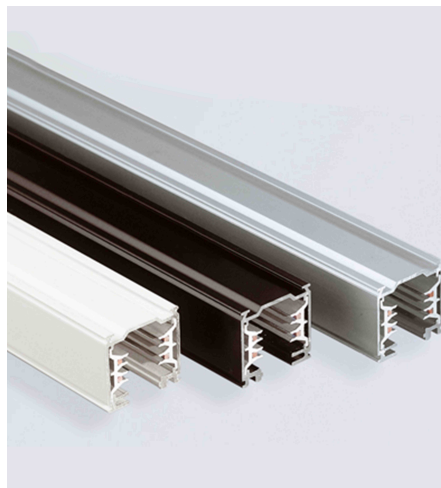

Produktdatenblatt

PRESTIGE 67171-ALU

Beschreibung

ZUB Prestige - Aufbau
Mittleinspeiser alugrau

Projektbilder - Zusatzbilder - Detailbilder

Technische Änderungen vorbehalten, druck-, scan- und kalibrierungsbedingt sind Farbabweichungen möglich.