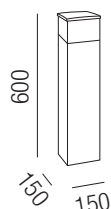

Aluminium, Diffuser Polycarbonat satiniert

230VAC A++ - D

Bestell-Nr.	Farbauswahl angeben	Euro
85040/20-	<b>A</b>	

**Cubic Out, 1x E27 42W**

Aluminium, Diffuser Polycarbonat satiniert

230VAC A++ - D

Bestell-Nr.	Farbauswahl angeben	Euro
85040/60-	<b>A</b> <b>ALU</b>	