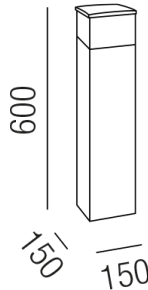

### CUBIC OUT 85040/60-A

### Beschreibung

POL CUBIK

1fl/anthrazit/Polycarbonat sat

150x150/H600/für 1xE27 max. 42W

Anschluss 230V Wechselspannung, Schutzklasse I - Elektrische Isolierungsklasse (IEC), Schutzart IP54, Anwendung im Innen- und Außenbereich, Installation auf dem Boden, 4 seitiger Lichtaustritt - Rundumlicht (in alle Richtungen), Leuchte geeignet für die Montage auf entflammaren Oberflächen, Energieeffizienzklasse, A++ - D