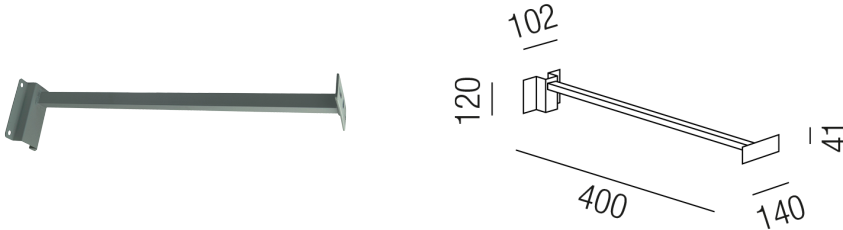

Produktdatenblatt

PUR - SUN 88136/40

Beschreibung

ZUB PUR - SUN - CL I/IP65
Wandausleger schwarz/L400mm