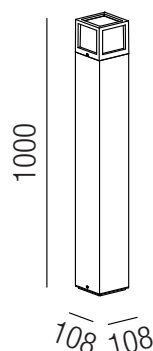

**Kassandra**, LED 12W, 1080lm, 3000K

Aluminium, Diffuser Polycarbonat transparent

- A** - anthrazit
- ALU** - silbergrau
- R** - rost

230VAC 700 mA

**A+**

Bestell-Nr.	Farbauswahl angeben	Euro
84940/100-	<b>A</b> <b>ALU</b> <b>R</b>	

Diffuser Polycarbonat opal zum Umrüsten von 84940/100 von transparent auf opal Diffuser

Bestell-Nr.	Euro
ZU849/97	

**Boreas**, 1x E27 10W

Aluminium, Diffuser Polycarbonat opal

- A** - anthrazit

230VAC **A++ - A**