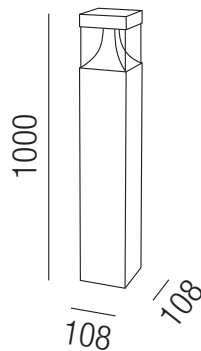

**Kassandra**, LED 12W, 1080lm, 3000K

Aluminium, Diffuser Polycarbonat transparent

- A** - anthrazit
- ALU** - silbergrau
- R** - rost

230VAC 700 mA

**A+**

Bestell-Nr.	Farbauswahl angeben	Euro
84940/100-	<b>A</b> <b>ALU</b> <b>R</b>	

Diffuser Polycarbonat opal zum Umrüsten von 84940/100 von transparent auf opal Diffuser

Bestell-Nr.	Euro
ZU849/97	

**Boreas**, 1x E27 10W

Aluminium, Diffuser Polycarbonat opal

- A** - anthrazit

230VAC **A++ - A**