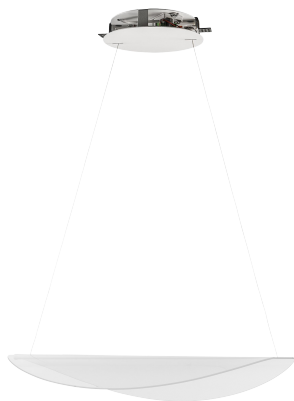

## DIPHY 33607/76TRI

### Beschreibung

EL/HL DIPHY

Deckeneinbaumodul weiß/Diffuser PMMA mit Mikrogravur

LED 40W 3000K 5794lm CRI >90

776x554/GH 2200mm/Netzteil TRIAC

Anschluss 230V Wechselspannung, Schutzklasse I - Elektrische Isolierungsklasse (IEC), Schutzart IP20, Anwendung im Innenbereich, Installation an der Decke, Lochausschnitt rund: 165mm, 2 seitiger Lichtaustritt - down breitstrahlend, up breitstrahlend, Leuchte geeignet für die Montage auf entflammaren Oberflächen, Netzteil integriert, Betriebsgerät TRIAC dimmbar, Farbwiedergabeindex CRI >90, Farbtemperatur von warmweiß 3000K, Energieeffizienzklasse, A+