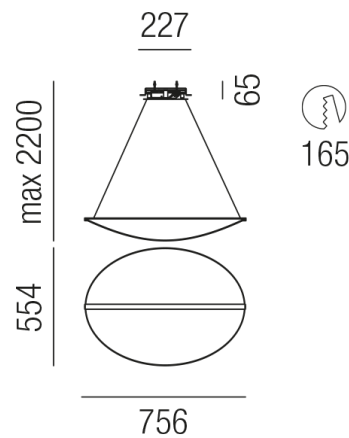

## DIPHY 33607/76TRI

### Beschreibung

EL/HL DIPHY

Deckeneinbaumodul weiß/Diffuser PMMA mit Mikrogravur

LED 40W 3000K 5794lm CRI >90

776x554/GH 2200mm/Netzteil TRIAC

Anschluss 230V Wechselspannung, Schutzklasse I - Elektrische Isolierungsklasse (IEC), Schutzart IP20, Anwendung im Innenbereich, Installation an der Decke, Lochausschnitt rund: 165mm, 2 seitiger Lichtaustritt - down breitstrahlend, up breitstrahlend, Leuchte geeignet für die Montage auf entflammaren Oberflächen, Netzteil integriert, Betriebsgerät TRIAC dimmbar, Farbwiedergabeindex CRI >90, Farbtemperatur von warmweiß 3000K, Energieeffizienzklasse, A+