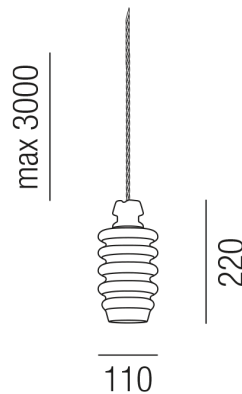

## BATTERSEA 26171/22-W

### Beschreibung

HL BATTERSEA

1fl/Keramik weiß

dm110/H220mm/für 1x GU10 230V max. 40W ES

Anschluss 230V Wechselspannung, Schutzklasse I - Elektrische Isolierungsklasse (IEC), Schutzart IP20, Anwendung im Innenbereich, Installation an der Decke, 1 seitiger Lichtaustritt - down breitstrahlend, Leuchte geeignet für die Montage auf entflammaren Oberflächen, Energieeffizienzklasse, A++ - D