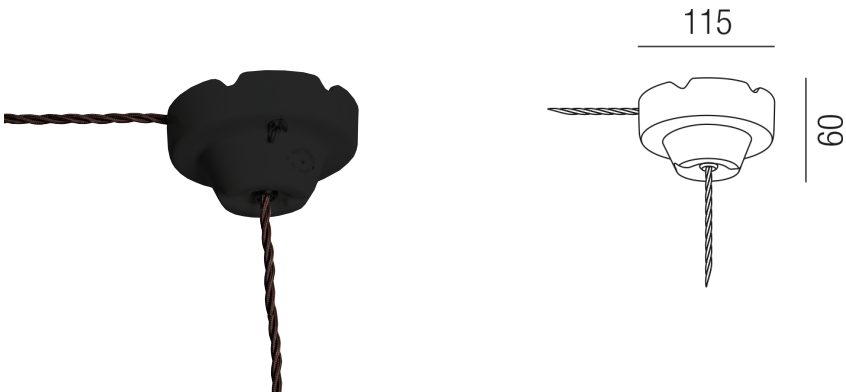

### BATTERSEA 26190-S

#### Beschreibung

Deckenbaldachin u. -umlenker schwarz  
mit 6 Abzweigöffnungen  
dm115/H60mm