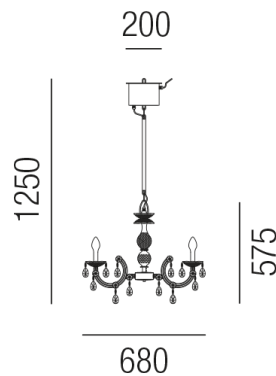

Produktdatenblatt

DRYLIGHT 88800/68-WW

Beschreibung

LU DRYLIGHT - LED

6fl/dunkelgrau/Behang transparent

dm680/H575/GH1250mm

6x LED 18W 3000K 960lm CRI >80

SwitchDIM

Anschluss 230V Wechselspannung, Schutzklasse III - Elektrische Isolierungsklasse (IEC), Schutzart IP65, Anwendung im Innen- und Außenbereich, Installation an der Decke, 4 seitiger Lichtaustritt - Rundumlicht (in alle Richtungen), Leuchte geeignet für die Montage auf entflammaren Oberflächen, Netzteil integriert, Betriebsgerät SWITCH dimmbar, Farbwiedergabeindex CRI >80, Farbtemperatur von warmweiß 3000K, Energieeffizienzklasse, A+