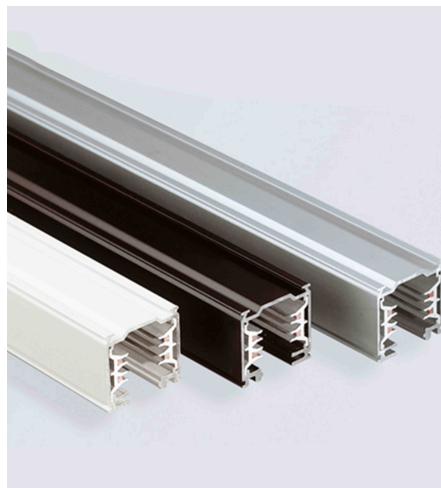

Projektbilder - Zusatzbilder - Detailbilder

Technische Änderungen vorbehalten, druck-, scan- und kalibrierungsbedingt sind Farbabweichungen möglich.