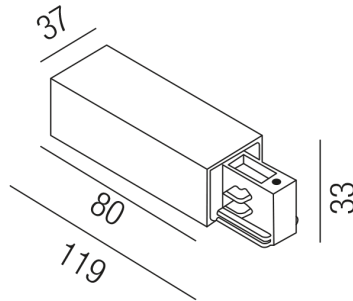

### Beschreibung

ZUB Prestige - Aufbau  
Endeinspeiser weiß/Schutzleiter links