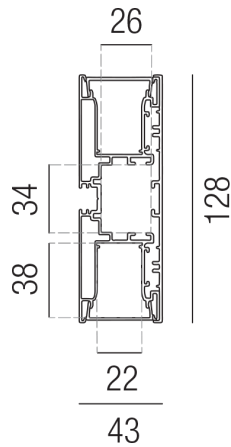

Produktdatenblatt

XPLORE 2.0 69830/125-S

Beschreibung

LED PROFIL - X-PLORE 2.0
 UP & DOWN/Aluminium schwarz matt RAL 9005
 Abdeckungen PC weiß
 B43/H128/L1250mm
 inkl. 2 Endkappen

Projektbilder - Zusatzbilder - Detailbilder