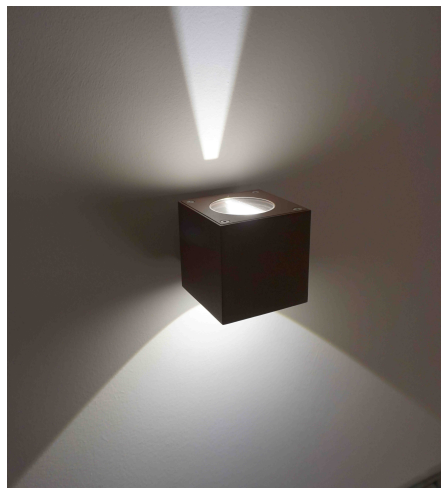

Projektbilder - Zusatzbilder - Detailbilder

Technische Änderungen vorbehalten, druck-, scan- und kalibrierungsbedingt sind Farbabweichungen möglich.