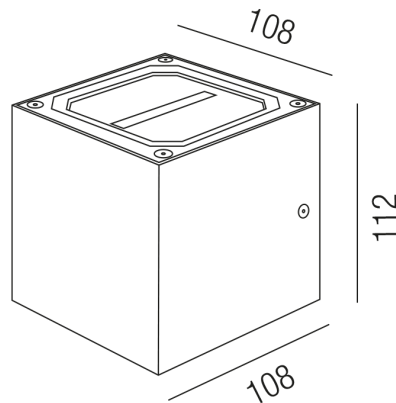

## HECTOR 84938/11-ALU

### Beschreibung

WL HECTOR

1fl/silbergrauUp-Spot/Down-Flood

B10,8/11,2/AL/H9/für 1xG9 33W

Anschluss 230V Wechselspannung, Schutzklasse I - Elektrische Isolierungsklasse (IEC), Schutzart IP54, Anwendung im Innen- und Außenbereich, Installation an der Wand, 2 seitiger Lichtaustritt - down breitstrahlend, up engstrahlend, Leuchte geeignet für die Montage auf entflammabaren Oberflächen, Energieeffizienzklasse, A++ - D