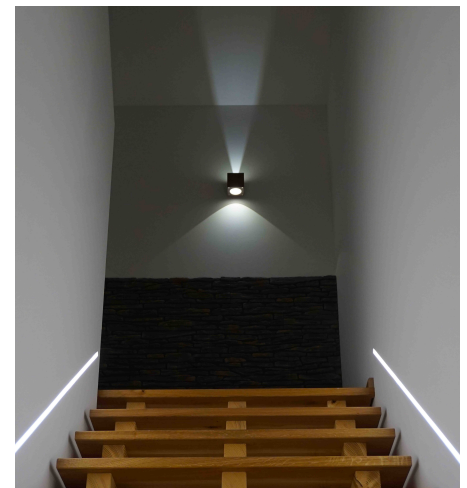

Projektbilder - Zusatzbilder - Detailbilder

Technische Änderungen vorbehalten, druck-, scan- und kalibrierungsbedingt sind Farbabweichungen möglich.