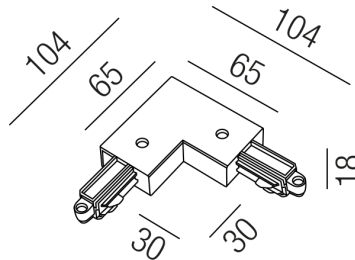

Produktdatenblatt

SHOPPING 67272-R-S

Beschreibung

ZUB SHOPPING
Eckverbinder 90°/schwarz/Schutzleiter rechts

Projektbilder - Zusatzbilder - Detailbilder

Technische Änderungen vorbehalten, druck-, scan- und kalibrierungsbedingt sind Farbabweichungen möglich.