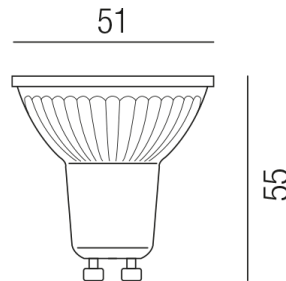

Produktdatenblatt

COB230 LO-COB230-4W-WW

Beschreibung

POWER LED COB - 230V
 1x4,3W GU10/3000K 350lm
 dm51/H55mm

Anschluss 230V Wechselspannung, Schutzart IP20, 1 seitiger Lichtaustritt - down breitstrahlend, Abstrahlwinkel 36°, Betriebsgeräte schaltbar (nicht dimmbar), Farbwiedergabeindex CRI >80, Farbtemperatur von warmweiß 3000K, Energieeffizienzklasse, A++