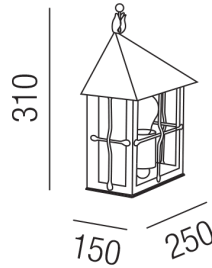

### Beschreibung

WLH HINTERTHAL - rost

1fl/Schmiedeeisen rostfärb. pat.

dm250/H310/AL150mm/für 1x E27 42W

Anschluss 230V Wechselspannung, Schutzklasse I - Elektrische Isolierungsklasse (IEC), Schutzart IP43, Anwendung im Innen- und Außenbereich, Installation an der Wand, 4 seitiger Lichtaustritt - Rundumlicht (in alle Richtungen), Leuchte geeignet für die Montage auf entflammaren Oberflächen, Energieeffizienzklasse, A++ - D