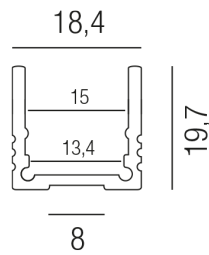

### LED STRIPS 69521/200

### Beschreibung

LED PROFILE - PROFI - Aufbau  
HOCH/Alu eloxiert/mit KU-Einsatz opal  
B18,4/H19,7/L2000m