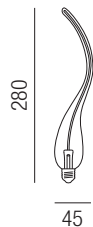

6W LC-GWEIH, E27 LED 230V, 130lm

Glas smoked, **dimmbar**, durchschnittliche Lebensdauer ~ 15000h, Farbtemperatur: 2100K

230VAC **B**

Bestell-Nr. Euro
LC-GWEIH-A

6W LC-GWEIH, E27 LED 230V, 230lm

Glas amber, **dimmbar**, durchschnittliche Lebensdauer ~ 15000h, Farbtemperatur: 2100K

230VAC **A+**

Bestell-Nr. Euro
LC-GWEIH-G

4W LC-CHILI, E27 LED 230V, 60lm

Glas smoked, **dimmbar**, durchschnittliche Lebensdauer ~ 15000h, Farbtemperatur: 2100K

230VAC **B**

Bestell-Nr. Euro
LC-CHILI-A

4W LC-CHILI, E27 LED 230V, 140lm

Glas amber, **dimmbar**, durchschnittliche Lebensdauer ~ 15000h, Farbtemperatur: 2100K

230VAC **A+**

Bestell-Nr. Euro
LC-CHILI-G

4W LC-SOAP, E27 LED 230V, 60lm

Glas smoked, **dimmbar**, durchschnittliche Lebensdauer ~ 15000h, Farbtemperatur: 2100K

230VAC **B**

Bestell-Nr. Euro
LC-SOAP-A

4W LC-SOAP, E27 LED 230V, 130lm

Glas amber, **dimmbar**, durchschnittliche Lebensdauer ~ 15000h, Farbtemperatur: 2100K

230VAC **A+**

Bestell-Nr. Euro
LC-SOAP-G