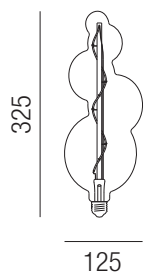

Bestell-Nr. Euro
LC-SOAP-A