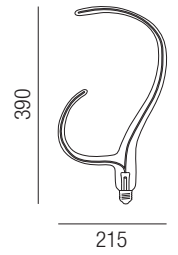

6W LC-GWEIH, E27 LED 230V, 130lm

Glas smoked, **dimmbar**, durchschnittliche Lebensdauer ~ 15000h, Farbtemperatur: 2100K

230VAC **B**

Bestell-Nr. Euro
LC-GWEIH-A

6W LC-GWEIH, E27 LED 230V, 230lm

Glas amber, **dimmbar**, durchschnittliche Lebensdauer ~ 15000h, Farbtemperatur: 2100K

230VAC **A+**

Bestell-Nr. Euro
LC-GWEIH-G

4W LC-CHILI, E27 LED 230V, 60lm

Glas smoked, **dimmbar**, durchschnittliche Lebensdauer ~ 15000h, Farbtemperatur: 2100K

230VAC **B**

Bestell-Nr. Euro
LC-CHILI-A

4W LC-CHILI, E27 LED 230V, 140lm

230VAC **B**

Bestell-Nr. Euro
LC-SOAP-A

4W LC-SOAP, E27 LED 230V, 130lm

Glas amber, **dimmbar**, durchschnittliche Lebensdauer ~ 15000h, Farbtemperatur: 2100K

230VAC **A+**

Bestell-Nr. Euro
LC-SOAP-G