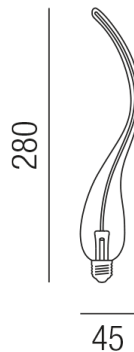

Produktdatenblatt

CHILI LC-CHILI-G

Beschreibung

LED CHILI

gold/dimmbar

dm45/H280mm

LED 4W E27 2100K 140lm CRI > 80

Anschluss 230V Wechselspannung, Schutzart IP20, 4 seitiger Lichtaustritt - Rundumlicht (in alle Richtungen), Abstrahlwinkel 360°, dimmbar, Farbwiedergabeindex CRI >80, Farbtemperatur von superwarmweiß 2100K, Energieeffizienzklasse, A+