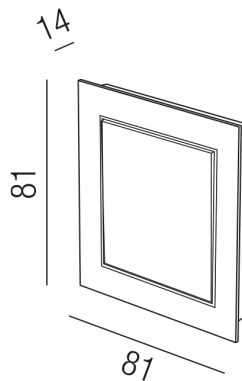

Produktdatenblatt

CASAMBI 43LED/484-1

Beschreibung

Mod CASAMBI

1 Kanal EnOcean Wandschalter

Anschluss 230V Wechselspannung, Schutzklasse III - Elektrische Isolierungsklasse (IEC), Schutzart IP20, Anwendung im Innenbereich, Installation an der Wand, Decke oder auf dem Boden, Betriebsgerät CASAMBI Smart Home, Leuchte geeignet für die Montage auf entflammaren Oberflächen