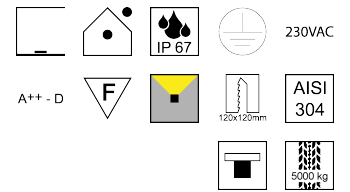

Produktdatenblatt

HYDROQUADRO MINI 83366/13

Beschreibung

EL HYDROQUADRO Mini - 230V
 1fl/Edelstahlrahmen QUADR./starr
 131x131mm/ET115mm/für 1x GU10 28W

Anschluss 230V Wechselspannung, Schutzklasse I - Elektrische Isolierungsklasse (IEC), Schutzart IP67, Anwendung im Innen- und Außenbereich, Installation auf dem Boden, Edelstahl AISI 304, Lochausschnitt quadratisch: 120x120mm, 1 seitiger Lichtaustritt - up breitstrahlend, Leuchte geeignet für die Montage auf entflammaren Oberflächen, Energieeffizienzklasse, A++ - D, überrollbare Leuchte bis 5000kg, Lieferung inklusive Einbaudose

Projektbilder - Zusatzbilder - Detailbilder

Technische Änderungen vorbehalten, druck-, scan- und kalibrierungsbedingt sind Farbabweichungen möglich.