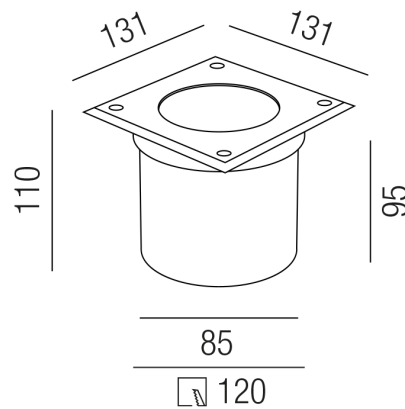

Produktdatenblatt

HYDROQUADRO MINI 83366/13

Beschreibung

EL HYDROQUADRO Mini - 230V
 1fl/Edelstahlrahmen QUADR./starr
 131x131mm/ET115mm/für 1x GU10 28W

Anschluss 230V Wechselspannung, Schutzklasse I - Elektrische Isolierungsklasse (IEC), Schutzart IP67, Anwendung im Innen- und Außenbereich, Installation auf dem Boden, Edelstahl AISI 304, Lochausschnitt quadratisch: 120x120mm, 1 seitiger Lichtaustritt - up breitstrahlend, Leuchte geeignet für die Montage auf entflammaren Oberflächen, Energieeffizienzklasse, A++ - D, überrollbare Leuchte bis 5000kg, Lieferung inklusive Einbaudose