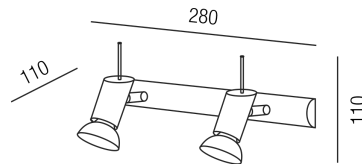

### Beschreibung

Balken BASIC

2fl/Bronze

L28/H11/AL11/für 2xGU10 50W

Anschluss 230V Wechselspannung, Schutzklasse I - Elektrische Isolierungsklasse (IEC), Schutzart IP20, Anwendung im Innenbereich, Installation an der Wand oder Decke, drehbar und schwenkbar, Leuchte geeignet für die Montage auf entflammaren Oberflächen, Energieeffizienzklasse, A++ - D