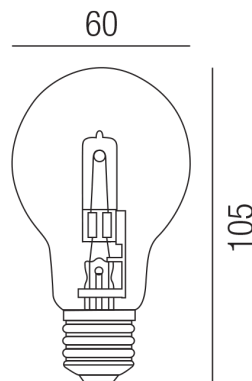

Produktdatenblatt

ENERGYSAVER LL-ES-AGL-18W

Beschreibung

LM ENERGYSAVER >ES<

Halogen-AGL E27/230V/18W/klar

Anschluss 230V Wechselspannung, Schutzart IP20, 4 seitiger Lichtaustritt - Rundumlicht (in alle Richtungen), Abstrahlwinkel 360°, dimmbar, Farbwiedergabeindex CRI >90, Farbtemperatur von superwarmweiß 2700K, Energieeffizienzklasse, C