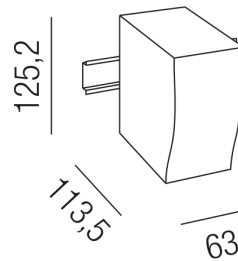

NETZTEIL 24VDC MEAN 43LED/374

Beschreibung

LED NETZTEIL 24 VDC - Hutschiene
für LED Strips+Belts 24V - max. 240W
L63xB125,2xH113,5mm

Anschluss 230V Wechselspannung, Schutzklasse II - Elektrische Isolierungsklasse (IEC), Schutzart IP20, Anwendung im Innenbereich, Installation an der Wand, Betriebsgeräte schaltbar (nicht dimmbar)