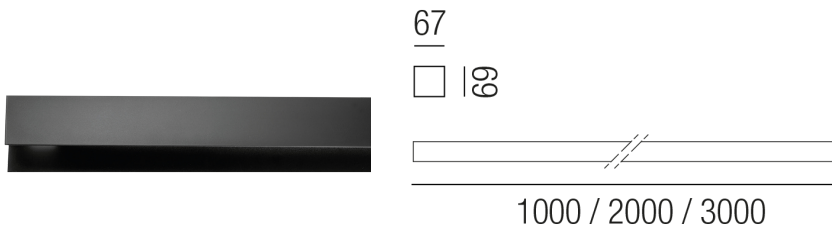

Produktdatenblatt

ZUDIAMANTE FREE 62760/200

Beschreibung

ZUB Modul DIAMANTE FREE - RPROFILE

Aluminiumprofil schwarz/leer

L2000mm

Anschluss 230V Wechselspannung, Schutzklasse I - Elektrische Isolierungsklasse (IEC), Schutzart IP20, Anwendung im Innenbereich, Installation an der Decke, Leuchte geeignet für die Montage auf entflammaren Oberflächen