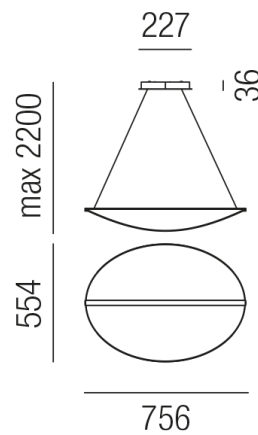

Produktdatenblatt

DIPHY 33606/76TRI

Beschreibung

HL DIPHY

weiß/Diffuser PMMA mit Mikrogravur

LED 40W 3000K 5794lm CRI >90

756x554/GH 2200mm/Netzteil TRIAC

Anschluss 230V Wechselspannung, Schutzklasse I - Elektrische Isolierungsklasse (IEC), Schutzart IP20, Anwendung im Innenbereich, Installation an der Decke, 2 seitiger Lichtaustritt - down breitstrahlend, up breitstrahlend, Leuchte geeignet für die Montage auf entflammabaren Oberflächen, Netzteil integriert, Betriebsgerät TRIAC dimmbar, Farbwiedergabeindex CRI >90, Farbtemperatur von warmweiß 3000K, Energieeffizienzklasse, A+