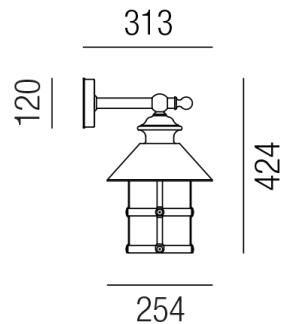

### ROTONDA 92330/43-A

### Beschreibung

WL ROTONDA

1fl/eisengrau/Einsatz PC satiniert

dm260/H430mm/für 1x E27 70W

Anschluss 230V Wechselspannung, Schutzklasse I - Elektrische Isolierungsklasse (IEC), Schutzart IP43, Anwendung im Außenbereich, Installation an der Wand, 4 seitiger Lichtaustritt - Rundumlicht (in alle Richtungen), Leuchte geeignet für die Montage auf entflammaren Oberflächen, Energieeffizienzklasse, A++ - D