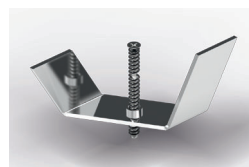

Explore In Profil

Aluminium, Kunststoff weiß, inkl. Endkappen

Bestell-Nr.	Farbauswahl ang.	Länge	Euro
69760/125-	ALU S W	1250mm	
69760/250-	ALU S W	2500mm	

Zubehör Explore In

2 Stk. Endkappen

Bestell-Nr.	Farbauswahl angeben	Euro
69783/SET-	ALU S W	