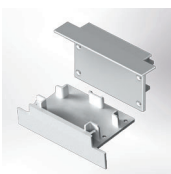

Explore In Profil

Aluminium, Kunststoff weiß, inkl. Endkappen

Bestell-Nr.	Farbauswahl ang.	Länge	Euro
69760/125-	ALU S W	1250mm	
69760/250-	ALU S W	2500mm	

Zubehör Explore In

2 Stk. Endkappen

Bestell-Nr.	Farbauswahl angeben	Euro
69783/SET-	ALU S W	

2 Stk. Befestigungsclips

Bestell-Nr.	Euro
69769/SET	