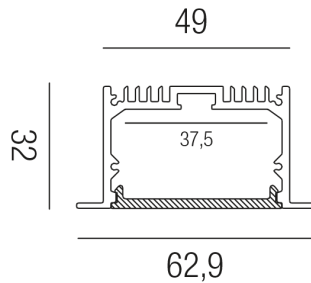

Produktdatenblatt

XPLORE 69760/250-ALU

Beschreibung

LED PROFIL - X-PLORE - Einbau
Aluminium eloxiert/Abdeckung weiß
B63/H32/L2500mm
inkl. 4 Endkappen + Clips

Projektbilder - Zusatzbilder - Detailbilder

Technische Änderungen vorbehalten, druck-, scan- und kalibrierungsbedingt sind Farbabweichungen möglich.