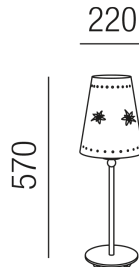

### Beschreibung

TL ALMSENNERIN - mit Locheffekt  
 1fl/rostfärbig/Metallschirm konisch  
 gelaserte Edelweiß mit Locheffekt  
 dm220/H570mm/für 1xE27 70W

Anschluss 230V Wechselspannung, Schutzklasse I - Elektrische Isolierungsklasse (IEC), Schutzart IP20, Anwendung im Innenbereich, Installation auf dem Boden, 4 seitiger Lichtaustritt - Rundumlicht (in alle Richtungen), Leuchte geeignet für die Montage auf entflammaren Oberflächen, mit integriertem Schalter (ON/OFF), Energieeffizienzklasse, A++ - D, mit angebautem Stromkabel und Stecker