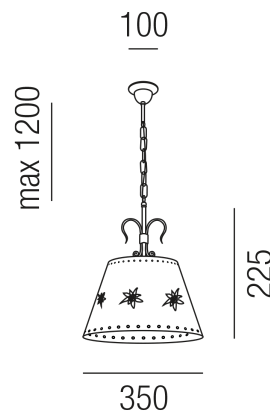

Produktdatenblatt

ALMSENNERIN 28460/35-EW

Beschreibung

HL ALMSENNERIN - mit Locheffekt
 1fl/rostfärbig/Metallschirm konisch
 gelaserte Edelweiß mit Locheffekt
 dm35/H22,5/für 1xE27 70W

Anschluss 230V Wechselspannung, Schutzklasse I - Elektrische Isolierungsklasse (IEC), Schutzart IP20, Anwendung im Innenbereich, Installation an der Decke, 4 seitiger Lichtaustritt - Rundumlicht (in alle Richtungen), Leuchte geeignet für die Montage auf entflammaren Oberflächen, Energieeffizienzklasse, A++ - D

Projektbilder - Zusatzbilder - Detailbilder

Technische Änderungen vorbehalten, druck-, scan- und kalibrierungsbedingt sind Farbabweichungen möglich.