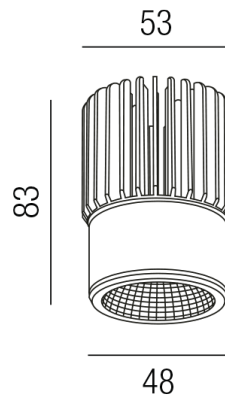

## ZUPOLY ZU548/60-TRI-SWW

### Beschreibung

SET POLY - Einsatz - MIT Driver

Einsatz 13W 2700K 1250lm 38°

Frontdm49/Kühlldm53/H74,5mm

komplett mit NT 350mA TRIAC dim

Schutzklasse III - Elektrische Isolierungsklasse (IEC), Schutzart IP20, Anwendung im Innenbereich, Installation an der Decke, 1 seitiger Lichtaustritt - down breitstrahlend, Abstrahlwinkel 38°, Leuchte geeignet für die Montage auf entflammaren Oberflächen, Netzteil angebaut oder steckbar, Konstantstrom 350mA, Betriebsgerät TRIAC dimmbar, Farbwiedergabeindex CRI >80, Farbtemperatur von superwarmweiß 2700K, Energieeffizienzklasse, A+