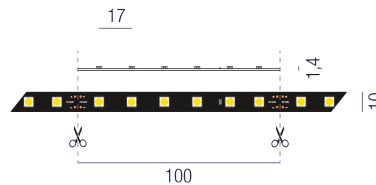

## LED STRIPS24 69316/600-SWW

### Beschreibung

LED STRIPs 24V - IP20 - CRI>80 - EFFECT

24VDC/superwarmweiß 2700K/14,4W 1125lm je lfm

B10mm/Doppelklebeband/Leiterplatte schwarz/6-lfm Rolle

teilbar nach 100mm

Anschluss 24V Gleichspannung, Schutzklasse III - Elektrische Isolierungsklasse (IEC), Schutzart IP20, Anwendung im Innenbereich, Installation an der Wand, Decke oder auf dem Boden, 1 seitiger Lichtaustritt - down breitstrahlend, Abstrahlwinkel 120°, Lieferung ohne Netzteil, Farbwiedergabeindex CRI >80, Farbtemperatur von superwarmweiß 2700K, Energieeffizienzklasse, A++