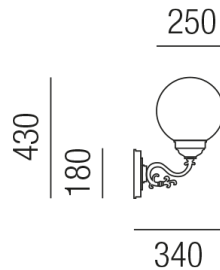

Produktdatenblatt

AMALFI 93630/43-W

Beschreibung

WL AMALFI

1fl/weiß/KU-KUGEL PMMA opal

dm250/H430/AL340mm/für 1x E27 70W

Anschluss 230V Wechselspannung, Schutzklasse I - Elektrische Isolierungsklasse (IEC), Schutzart IP43, Anwendung im Innen- und Außenbereich, Installation an der Wand, 4 seitiger Lichtaustritt - Rundumlicht (in alle Richtungen), Leuchte geeignet für die Montage auf entflammaren Oberflächen, Energieeffizienzklasse, A++ - D