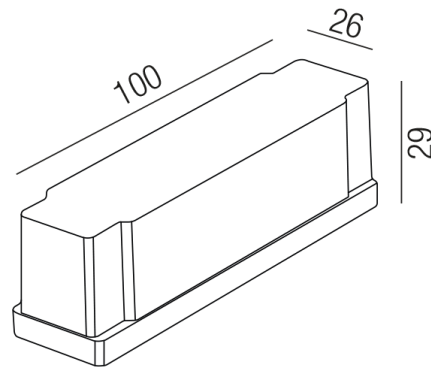

# Produktdatenblatt

FORTY8 64846/200

## Beschreibung

ZUB FORTY8 - Schienen  
Abdeckung für Stromauslass/schwarz  
L100/B26/H29mm  
CE-Kennzeichnung