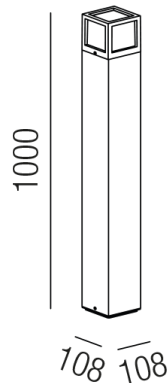

## BOREAS 84956/100-A

### Beschreibung

POL BOREAS

1fl/quadrat./anthrazit/Diffuser

108x108/H1000mm/für 1x E27 20W

Anschluss 230V Wechselspannung, Schutzklasse I - Elektrische Isolierungsklasse (IEC), Schutzart IP54, Anwendung im Innen- und Außenbereich, Installation auf dem Boden, 4 seitiger Lichtaustritt - Rundumlicht (in alle Richtungen), Leuchte geeignet für die Montage auf entflammaren Oberflächen, Energieeffizienzklasse, A++ - D