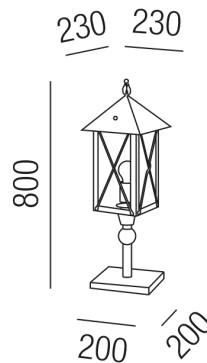

Produktdatenblatt

HINTERTHAL 93340/80-EG

Beschreibung

SL HINTERTHAL

1fl/eisengrau mit Silberfitter

220x220/H800mm/für 1x E27 70W

Anschluss 230V Wechselspannung, Schutzklasse I - Elektrische Isolierungsklasse (IEC), Schutzart IP43, Anwendung im Innen- und Außenbereich, Installation auf dem Boden, 4 seitiger Lichtaustritt - Rundumlicht (in alle Richtungen), Leuchte geeignet für die Montage auf entflammaren Oberflächen, Energieeffizienzklasse, A++ - D