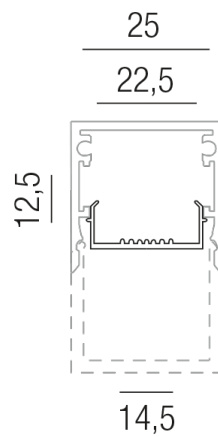

### Beschreibung

ZUB PROFIL - ACCESS  
NUR Reflektor aluminium eloxiert  
Länge: 3000mm