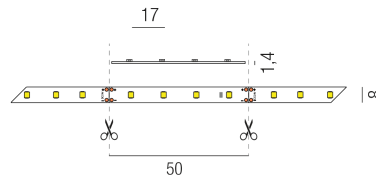

Produktdatenblatt

LED STRIPS24 69106/600-WW

Beschreibung

LED STRIPs 24V - IP20 - CRI>90

24VDC/superwarmweiß 3000K/4,8W lm je lfm

B8mm/Doppelklebeband/6-lfm Rolle

120 LED/m - teilbar nach 50mm

Anschluss 24V Gleichspannung, Schutzklasse III - Elektrische Isolierungsklasse (IEC), Schutzart IP20, Anwendung im Innenbereich, Installation an der Wand, Decke oder auf dem Boden, 1 seitiger Lichtaustritt - down breitstrahlend, Abstrahlwinkel 120°, Lieferung ohne Netzteil, Farbwiedergabeindex CRI >90, Farbtemperatur von warmweiß 3000K, Energieeffizienzklasse, A++

Projektbilder - Zusatzbilder - Detailbilder

Technische Änderungen vorbehalten, druck-, scan- und kalibrierungsbedingt sind Farbabweichungen möglich.