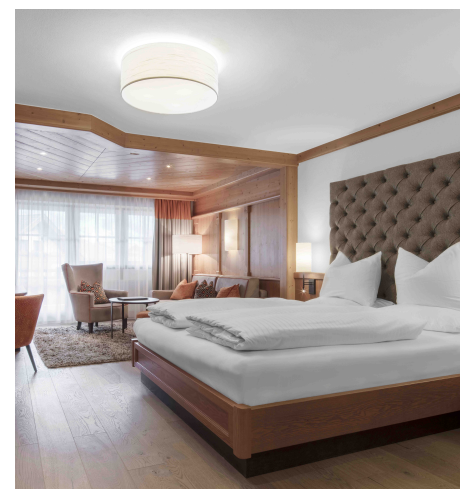

Projektbilder - Zusatzbilder - Detailbilder

Technische Änderungen vorbehalten, druck-, scan- und kalibrierungsbedingt sind Farbabweichungen möglich.