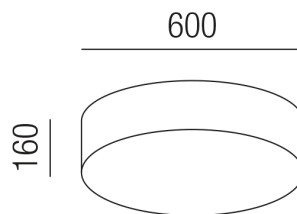

### Beschreibung

DL CHIC - Magnetmontage

4fl/Nickel matt/Stoffschirm Chic weiß/Diffuser weiß

dm60/H16/für 4x E27 42W

Anschluss 230V Wechselspannung, Schutzklasse I - Elektrische Isolierungsklasse (IEC), Schutzart IP20, Anwendung im Innenbereich, Installation an der Decke, 4 seitiger Lichtaustritt - Rundumlicht (in alle Richtungen), Leuchte geeignet für die Montage auf entflammaren Oberflächen, Energieeffizienzklasse, A++ - D