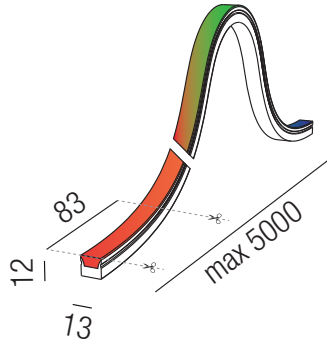

Waterline topview, LED 10,6W/m, IP67, 24VDC, monochromer Silikon-Neon-Strip LED

silikonummantelter Led Strip, diffuse Lichtverteilung, anti-UV, salzbeständig, inkl. Zuleitung 500mm

WW - warmweiß 3000K
CW - kaltweiß 4000K

24VDC

A++

Bestell-Nr.	Länge	Lumen	Euro
69450/500- WW	5000 mm	640 lm/m	
69450/500- CW	5000 mm	700 lm/m	

Waterline topview, LED 10,6W/m, IP67, 24VDC, RGB Silikon-Neon-Strip

silikonummantelter Led Strip, diffuse Lichtverteilung, anti-UV, salzbeständig, inkl. Zuleitung 500mm

RGB - RGB

24VDC       

 A++

Bestell-Nr.	Farbauswahl angeben	Euro
69450/500-	RGB	

Zubehör Waterline topview

Aluminiumclip 25mm
 ◀ Bestell-Nr. Euro
 69484/SET

Aluminiumschiene
 ◀ Bestell-Nr. Euro
 69480/1001000 mm