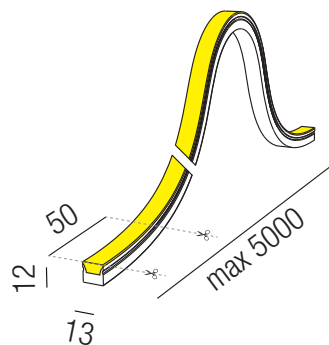

Waterline topview, LED 10,6W/m, IP67, 24VDC, monochromer Silikon-Neon-Strip LED

silikonummantelter Led Strip, diffuse Lichtverteilung, anti-UV, salzbeständig, inkl. Zuleitung 500mm

WW - warmweiß 3000K
CW - kaltweiß 4000K

24VDC

A++

Bestell-Nr.	Länge	Lumen	Euro
69450/500- WW	5000 mm	640 lm/m	
69450/500- CW	5000 mm	700 lm/m	

Waterline topview, LED 10,6W/m, IP67, 24VDC, RGB Silikon-Neon-Strip

silikonummantelter Led Strip, diffuse Lichtverteilung, anti-UV, salzbeständig, inkl. Zuleitung 500mm