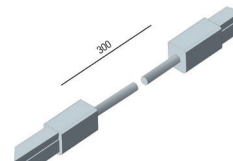

lötfreier Stoßverbinder
IP67
◀ Bestell-Nr. Euro
69497

lötfreier Kabelverbinder
IP67
◀ Bestell-Nr. Euro
69496