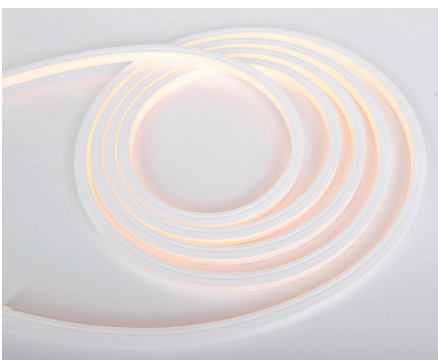

Waterline topview, LED 10,6W/m, IP67, 24VDC, monochromer Silikon-Neon-Strip LED

silikonummantelter Led Strip, diffuse Lichtverteilung, anti-UV, salzbeständig, inkl. Zuleitung 500mm

WW - warmweiß 3000K
CW - kaltweiß 4000K

24VDC

A++

Bestell-Nr.	Länge	Lumen	Euro
69450/500- WW	5000 mm	640 lm/m	
69450/500- CW	5000 mm	700 lm/m	

Waterline topview, LED 10,6W/m, IP67, 24VDC, RGB Silikon-Neon-Strip

silikonummantelter Led Strip, diffuse Lichtverteilung, anti-UV, salzbeständig, inkl. Zuleitung 500mm